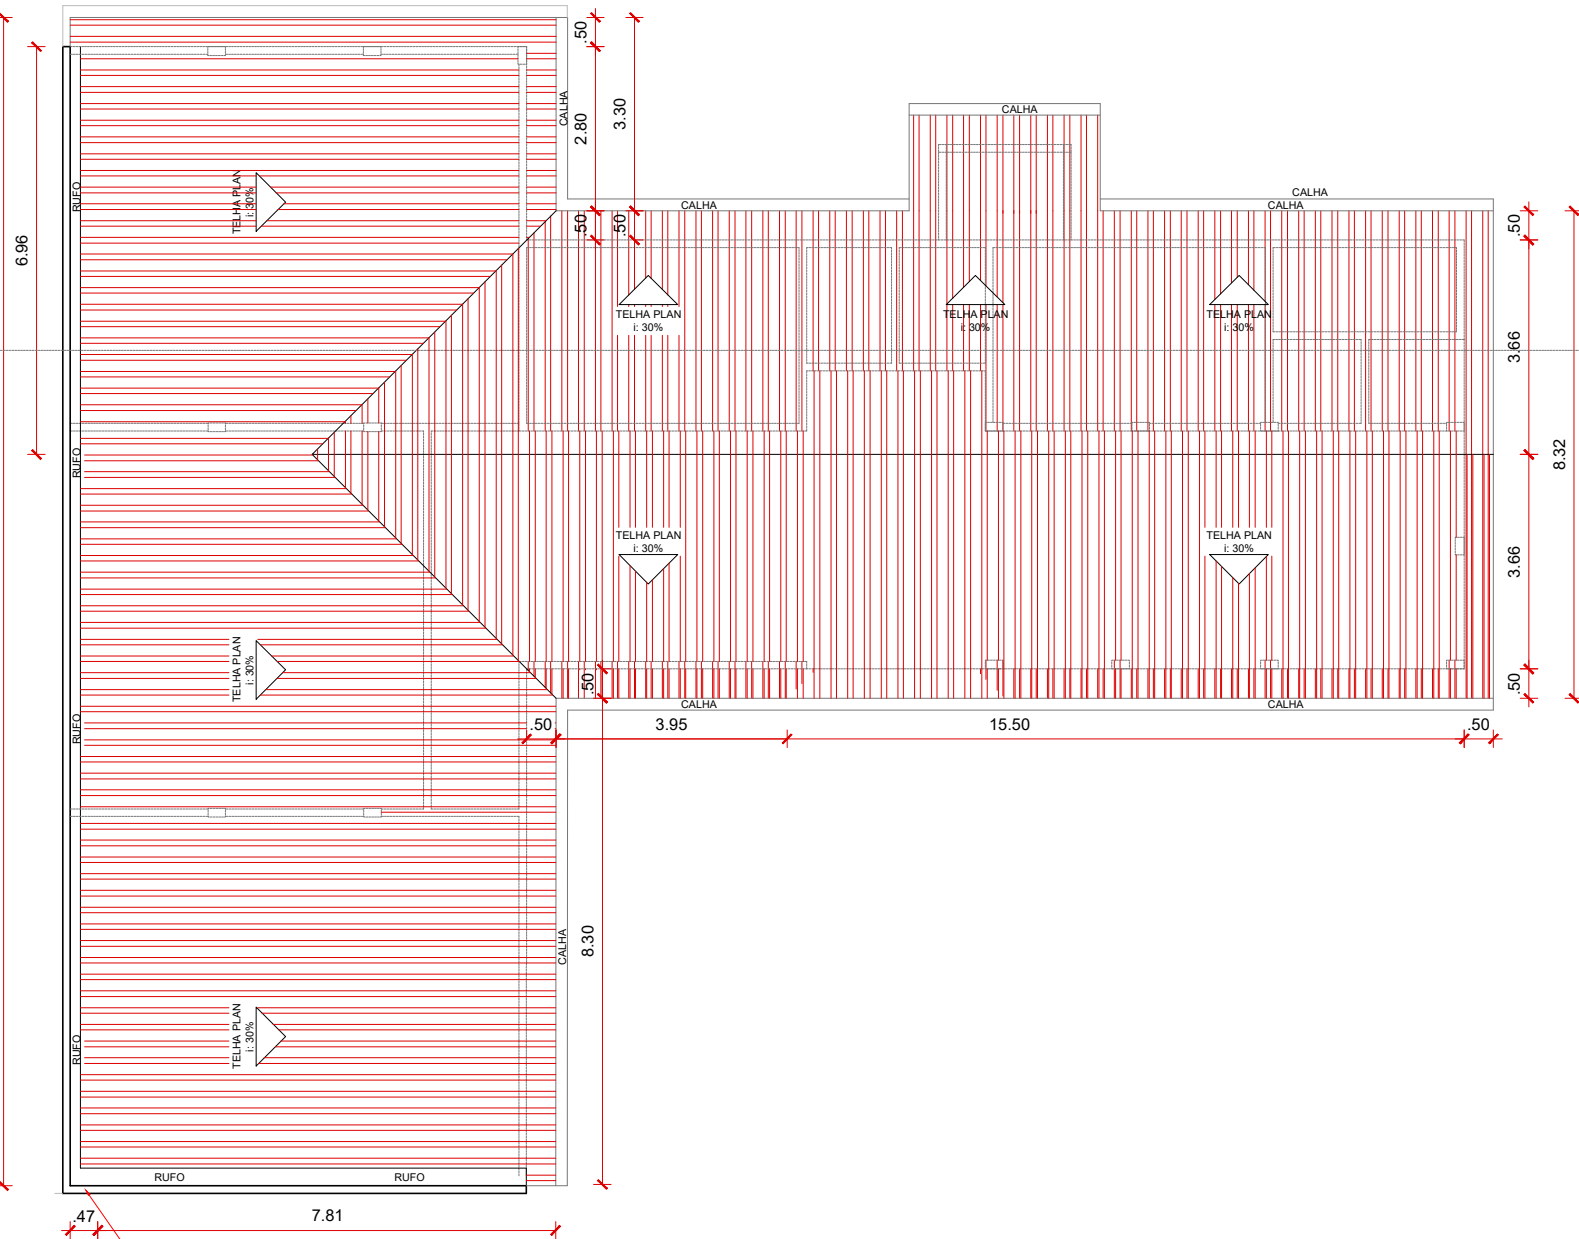

19.94

PREFEITURA MUNICIPAL DE VITÓRIA DO XINGU
SECRETARIA MUNICIPAL DE EDUCAÇÃO
DEPARTAMENTO DE ENGENHARIA E ARQUITETURA

PROJETO	REFORMA E AMPLIAÇÃO EMEIEF SÃO SEBASTIÃO	S/Escala	OUT/2021
ASSUNTO	PLANTA DE COBERTURA		05 / 06
PROPRIET.	PREFEITURA MUNICIPAL DE VITÓRIA DO XINGU / PA		
END. OBRA	RIO XINGU - IGARAPÉ GUARÁ