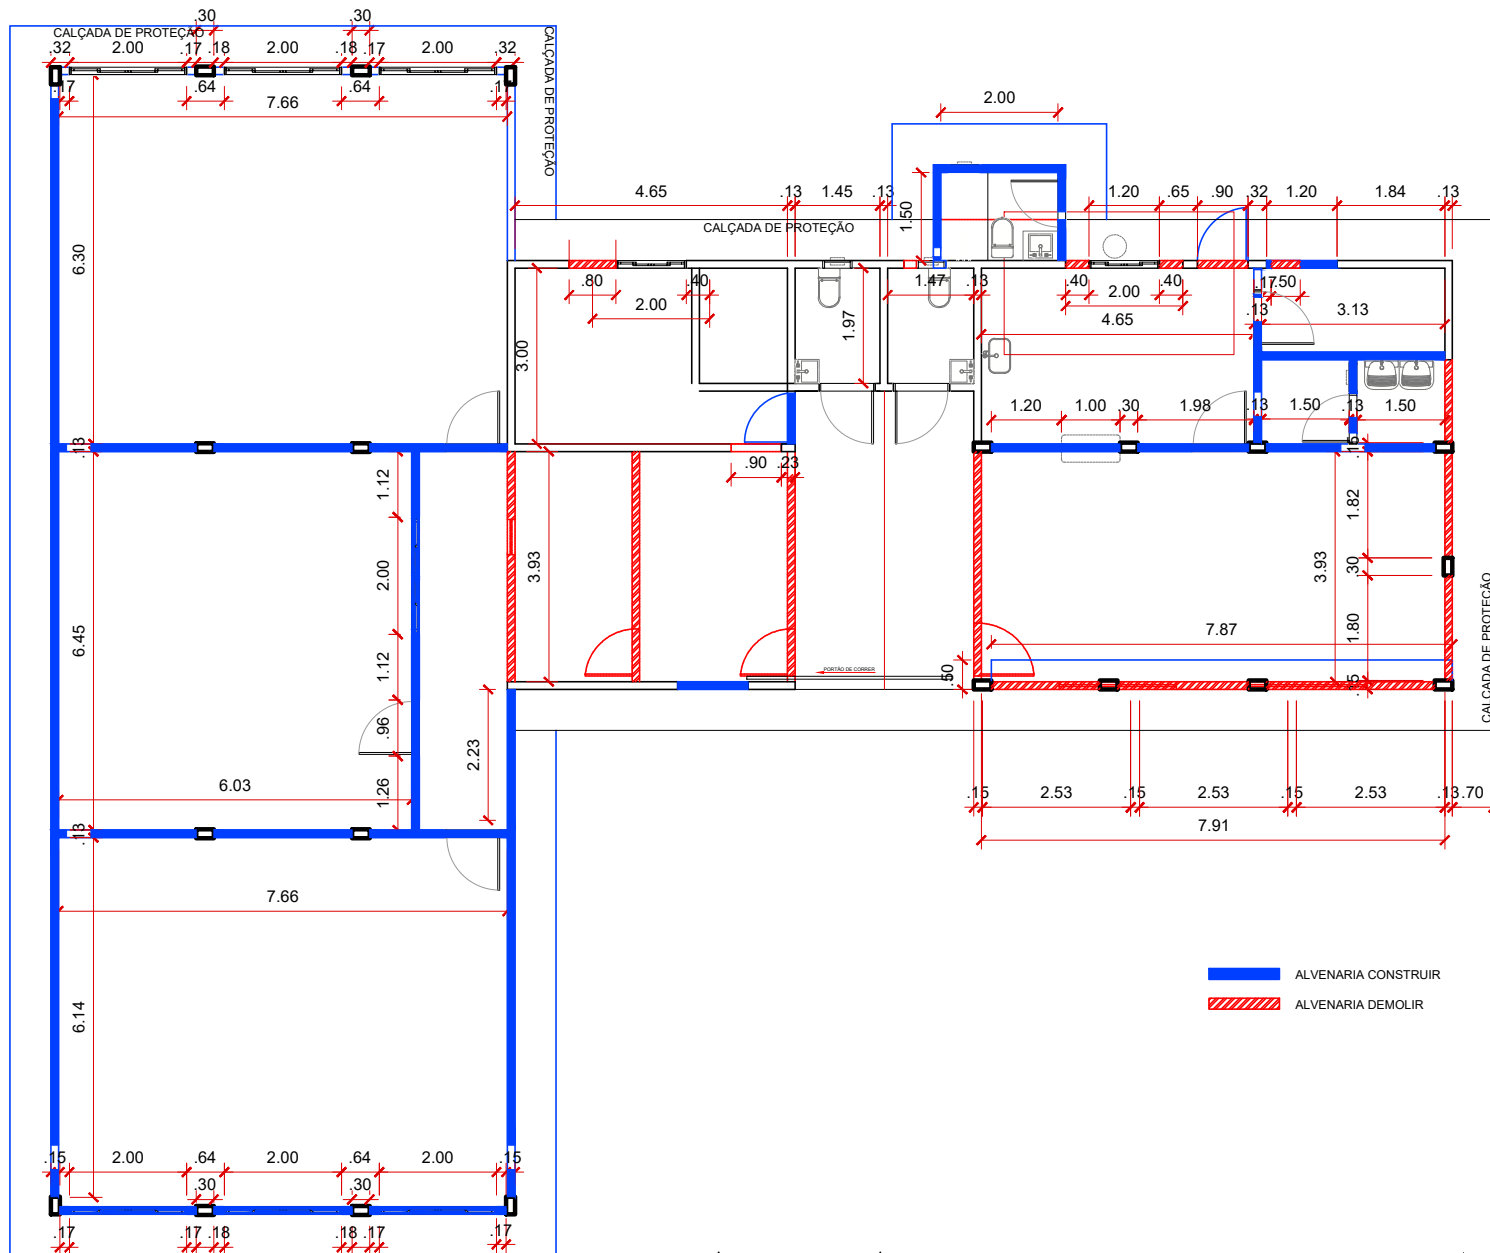

PREFEITURA MUNICIPAL DE VITÓRIA DO XINGU
 SECRETARIA MUNICIPAL DE EDUCAÇÃO
 DEPARTAMENTO DE ENGENHARIA E ARQUITETURA

PROJETO	REFORMA E AMPLIAÇÃO EMEIEF SÃO SEBASTIÃO	S/Escala	OUT/2021
ASSUNTO	PLANTA BAIXA EXISTENTE		01 / 06
PROPRIET.	PREFEITURA MUNICIPAL DE VITÓRIA DO XINGU / PA		
END. OBRA	RIO XINGU - IGARAPÉ GUARÁ		