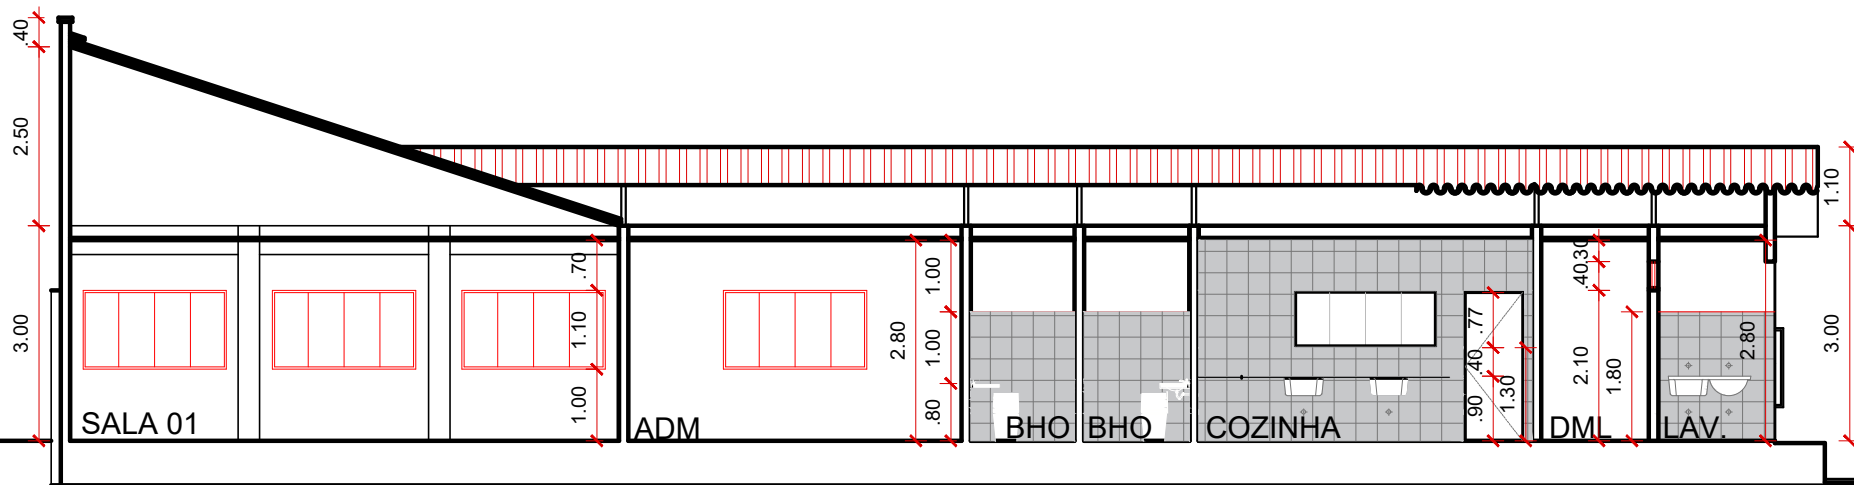

PREFEITURA MUNICIPAL DE VITÓRIA DO XINGÚ
SECRETARIA MUNICIPAL DE EDUCAÇÃO
DEPARTAMENTO DE ENGENHARIA E ARQUITETURA

PROJETO	REFORMA E AMPLIAÇÃO EMEIEF SÃO SEBASTIÃO	S/Escala	OUT/2021
ASSUNTO	CORTE 01		06 / 06
PROPRIET.	PREFEITURA MUNICIPAL DE VITÓRIA DO XINGU / PA		
END. OBRA	RIO XINGU - IGARAPÉ GUARÁ