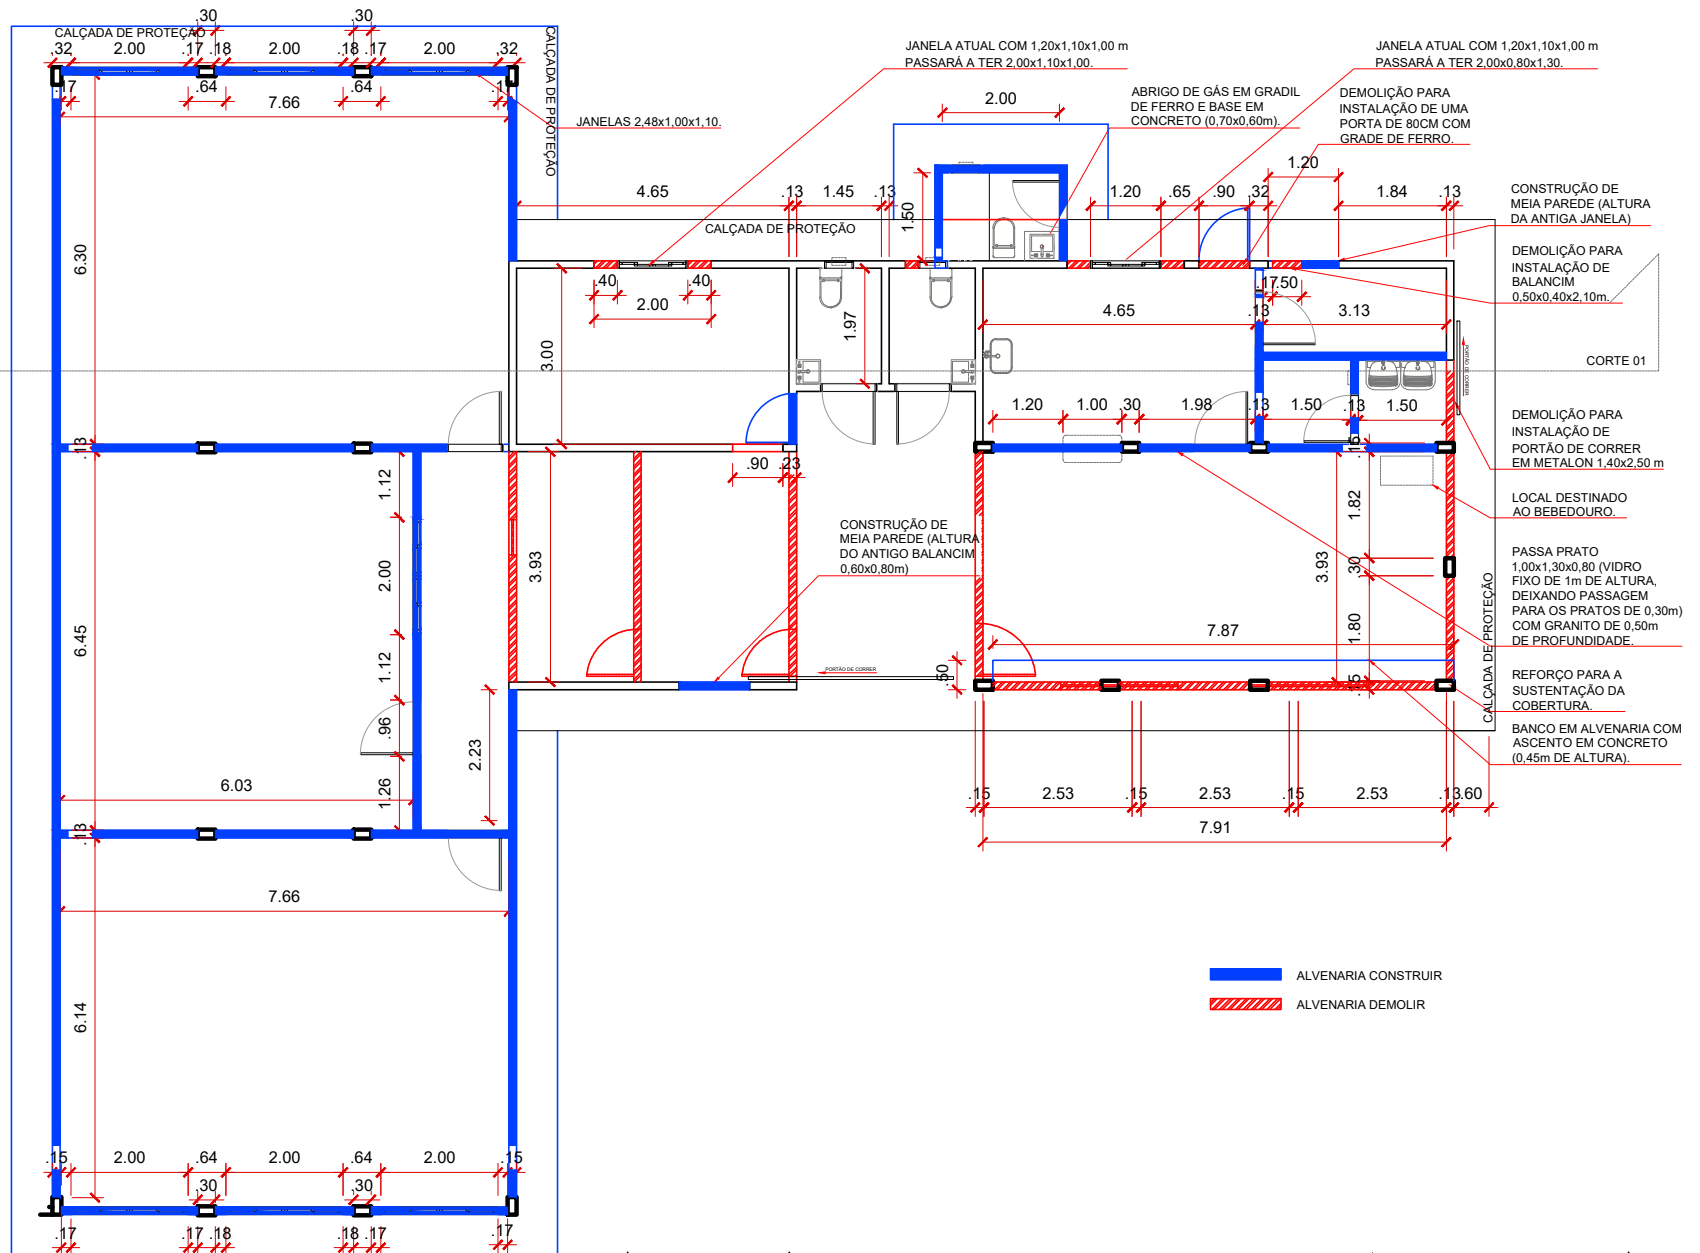

PREFEITURA MUNICIPAL DE VITÓRIA DO XINGU
 SECRETARIA MUNICIPAL DE EDUCAÇÃO
 DEPARTAMENTO DE ENGENHARIA E ARQUITETURA

PROJETO	REFORMA E AMPLIAÇÃO EMEIEF SÃO SEBASTIÃO	S/Escala	OUT/2021
ASSUNTO	PLANTA BAIXA EXISTENTE		01 / 06
PROPRIET.	PREFEITURA MUNICIPAL DE VITÓRIA DO XINGU / PA		
END. OBRA	RIO XINGU - IGARAPÉ GUARÁ		

PREFEITURA MUNICIPAL DE VITÓRIA DO XINGÚ
SECRETARIA MUNICIPAL DE EDUCAÇÃO
DEPARTAMENTO DE ENGENHARIA E ARQUITETURA

PROJETO	REFORMA E AMPLIAÇÃO EMEIEF SÃO SEBASTIÃO	S/Escala	OUT/2021
ASSUNTO	PLANTA CONSTRUÇÃO/DEMOLIÇÃO		02 / 06
PROPRIET.	PREFEITURA MUNICIPAL DE VITÓRIA DO XINGU / PA		
END. OBRA	RIO XINGU - IGARAPÉ GUARÁ		