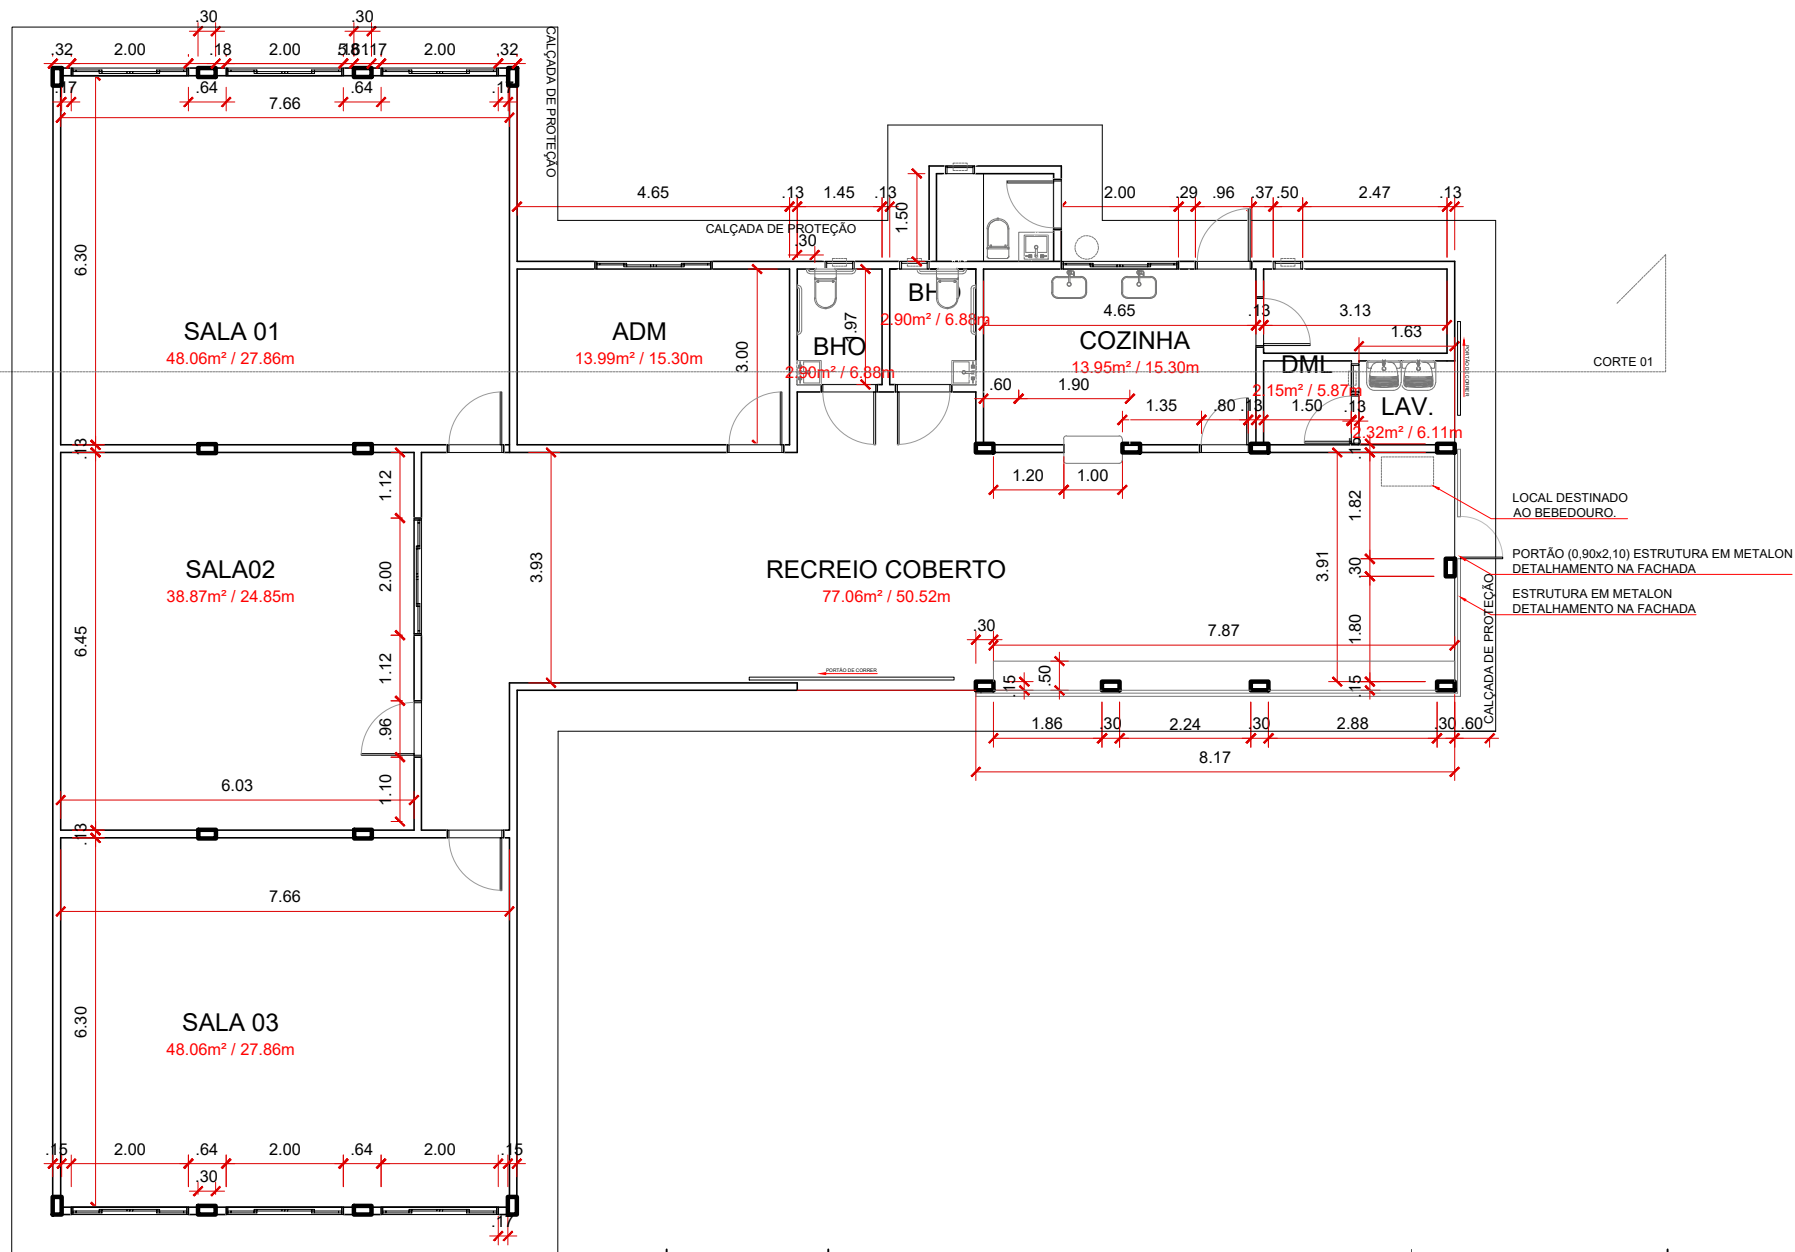

PREFEITURA MUNICIPAL DE VITÓRIA DO XINGU
SECRETARIA MUNICIPAL DE EDUCAÇÃO
DEPARTAMENTO DE ENGENHARIA E ARQUITETURA

PROJETO	REFORMA E AMPLIAÇÃO EMEIEF SÃO SEBASTIÃO	S/Escala	OUT/2021
ASSUNTO	PLANTA BAIXA		04 06
PROPRIET.	PREFEITURA MUNICIPAL DE VITÓRIA DO XINGU / PA		
END. OBRA	RIO XINGU - IGARAPÉ GUARÁ